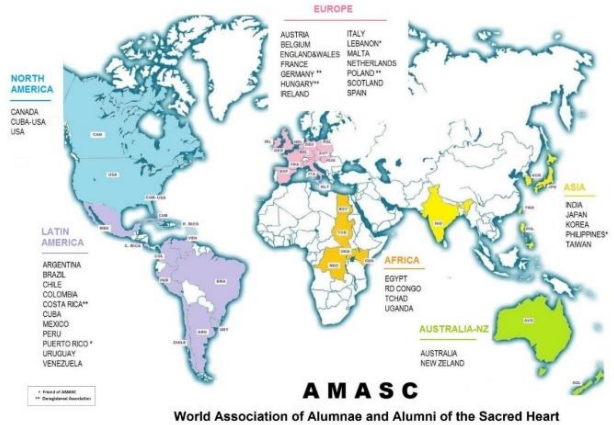

日本聖心同窓会 (JASH) と 世界聖心同窓会 (AMASC)

聖心を卒業すると…

各校の同窓会に
所属する

JASHの
会員になる

JASHを通して
AMASCに
所属する

JASH

(Japan Alumnae Association of the Sacred Heart)

日本国内8聖心同窓会の統合組織で
AMASCの一員です。

JASHは、毎年「JASHの日」を開きます。これは1986年アジアで初めて開催されたAMASC東京大会を記念してのことです。各同窓会の活動報告、ミニバザーや茶話会など、会員親睦のための集いです。多くのJASH会員の参加をお待ちしています。

JASHは「海外JASH会員の集い」の連絡先を管理しています。お問い合わせ下さい。

- ①米国アリゾナ ②米国シカゴ ③米国ニューヨーク
- ④米国サンフランシスコ・ベイエリア ⑤ドイツ
- ⑥英国 ⑦仏・パリ ⑧豪・シドニー ⑨タイ・バンコク

JASHにはいろいろな活動に手を貸していただくJASHボランティア制度があります。ぜひご協力ください。

お問い合わせは右下QRコードまで。❖

AMASC

(Association Mondiale des Anciennes et Anciens du Sacre-Coeur)

世界中に広がる聖心姉妹校の同窓会を統合して作られた、世界でも稀有なグローバルな同窓会組織です。

AMASCは4年に一度世界大会を開きます。次期会長選挙、各国会長会議のほか一般の参加者のためにさまざまなプログラムが用意されます。JASH会員は誰でも参加することができます。