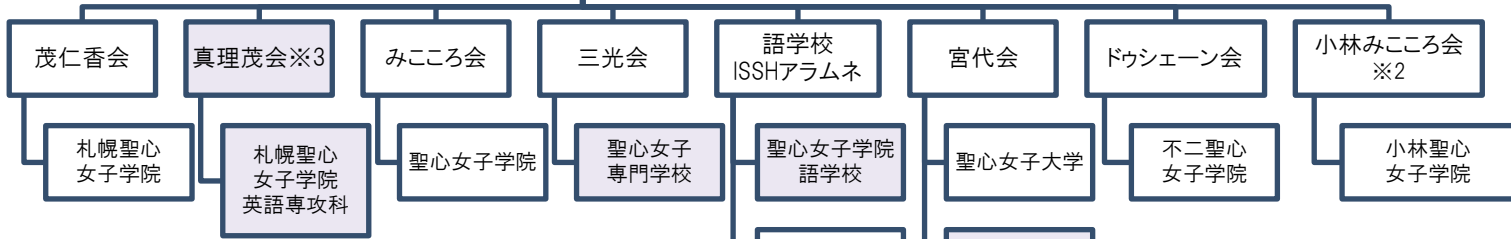

JASHは、毎年「JASHの日」を開きます。これは1986年アジアで初めて開催されたAMASC東京大会を記念してのことです。各同窓会の活動報告、ミニバザーや茶話会など、会員親睦のための集いです。多くのJASH会員の参加をお待ちしています。

JASHは「海外JASH会員の集い」の連絡先を管理しています。お問い合わせ下さい。

- ①米国アリゾナ ②米国シカゴ ③米国ニューヨーク
- ④米国サンフランシスコ・ベイエリア ⑤ドイツ
- ⑥英国 ⑦仏・パリ ⑧豪・シドニー ⑨タイ・バンコク

JASHにはいろいろな活動に手を貸していただくJASHボランティア制度があります。ぜひご協力ください。

お問い合わせは右下QRコードまで。❖

AMASC

(Association Mondiale des Anciennes et Anciens du Sacre-Coeur)

世界中に広がる聖心姉妹校の同窓会を統合して作られた、世界でも稀有なグローバルな同窓会組織です。

AMASCは4年に一度世界大会を開きます。次期会長選挙、各国会長会議のほか一般の参加者のためにさまざまなプログラムが用意されます。JASH会員は誰でも参加することができます。

- ※1 2009年11月10日宮代会理事会において1995年の合併を確認。
- ※2 2003年5月24日の小林みこころ会総会を以って、小林みこころ会とバラ会(*)は合併した。
- *バラ会: 小林聖心女子学院専修科/小林聖心女子学院専門学校
小林聖心女子学院専攻科/聖心女子大学小林分校
- ※3 2020年3月末を以って休会した。

JASHの委員会

ご参加下さい

ホスピタリティ委員会	JASH-AMASC委員会	資料委員会	スタディグループ (期間限定)
聖心のホスピタリティネットワークの一翼を担う	若い会員の啓発活動	日本の聖心の歴史的資料収集・保管・展示	独自のテーマに合わせ結成される勉強会